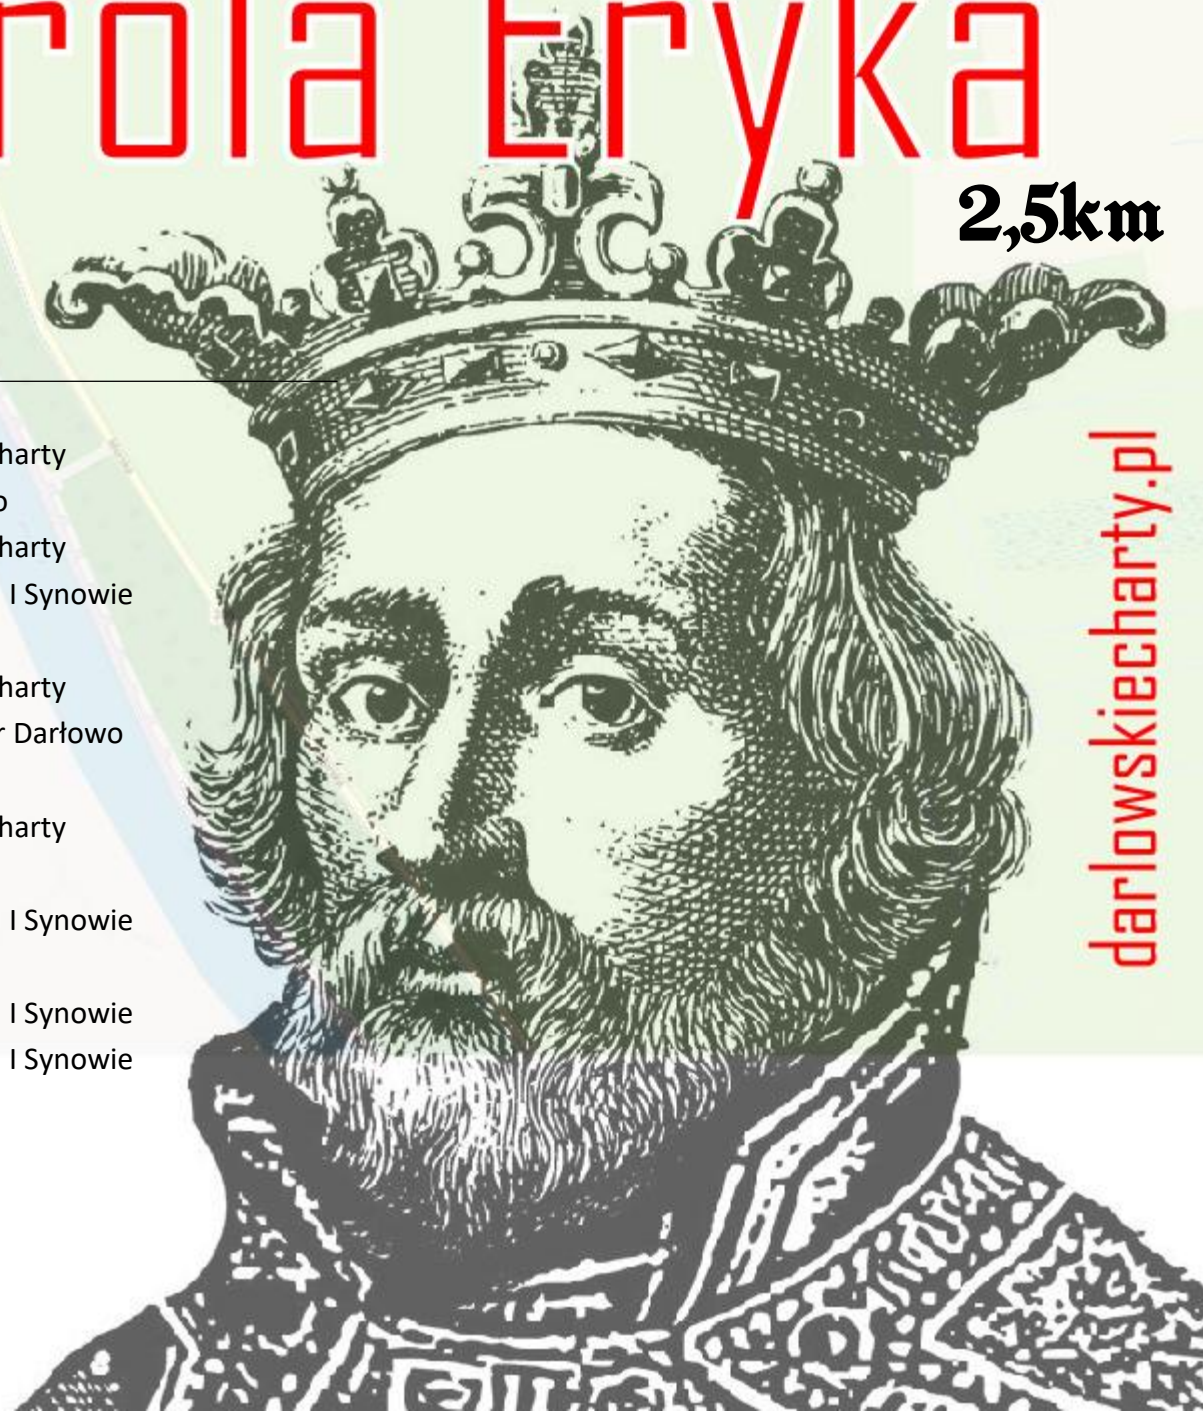

Runda Króla Eryka

2,5km

Strona 1 z 2

WYNIKI - 2022-11-26

OPEN	Kat K/M	Czas	Nr	Imię i nazwisko	Klub
1	1	08:47	4	Adrian Wojniusz	Feifer Team
2	2	09:30	1	Adam Bakalarz	Darłowskie Charty
3	3	09:42	17	Patryk Szopiński	Orlik Darłowo
4	4	09:48	18	Łukasz Chmielewski	Darłowskie Charty
5	5	10:43	31	Henryk Chudy	K S Olszewski I Synowie
6	6	10:51	54	Łukasz Kolanek	
7	1	11:17	2	Katarzyna Bakalarz	Darłowskie Charty
8	7	12:11	48	Robert Ślęzak	Cancerfighter Darłowo
9	8	12:42	21	Wojciech Chmielewski	
10	2	12:43	19	Malwina Chmielewska	Darłowskie Charty
11	9	13:27	42	Tobiasz Orłowski	
12	3	13:34	32	Barbara Antosik	K S Olszewski I Synowie
13	10	13:54	30	Jeremi Krawczuk	
14	4	14:10	34	Julia Antosik	K S Olszewski I Synowie
15	5	14:11	35	Grażyna Antosik	K S Olszewski I Synowie

darlowskiecharty.pl

Runda Króla Eryka

2,5km

Strona 2 z 2

WYNIKI - 2022-11-26

OPEN	Kat K/M	Czas	Nr	Imię i nazwisko	Klub
16	11	15:08	33	Mikołaj Antosik	K S Olszewski I Synowie
17	6	15:32	38	Iza Rychert-Bąk	
18	7/1NW	19:56	36	Renata Kenig	K S Olszewski I Synowie