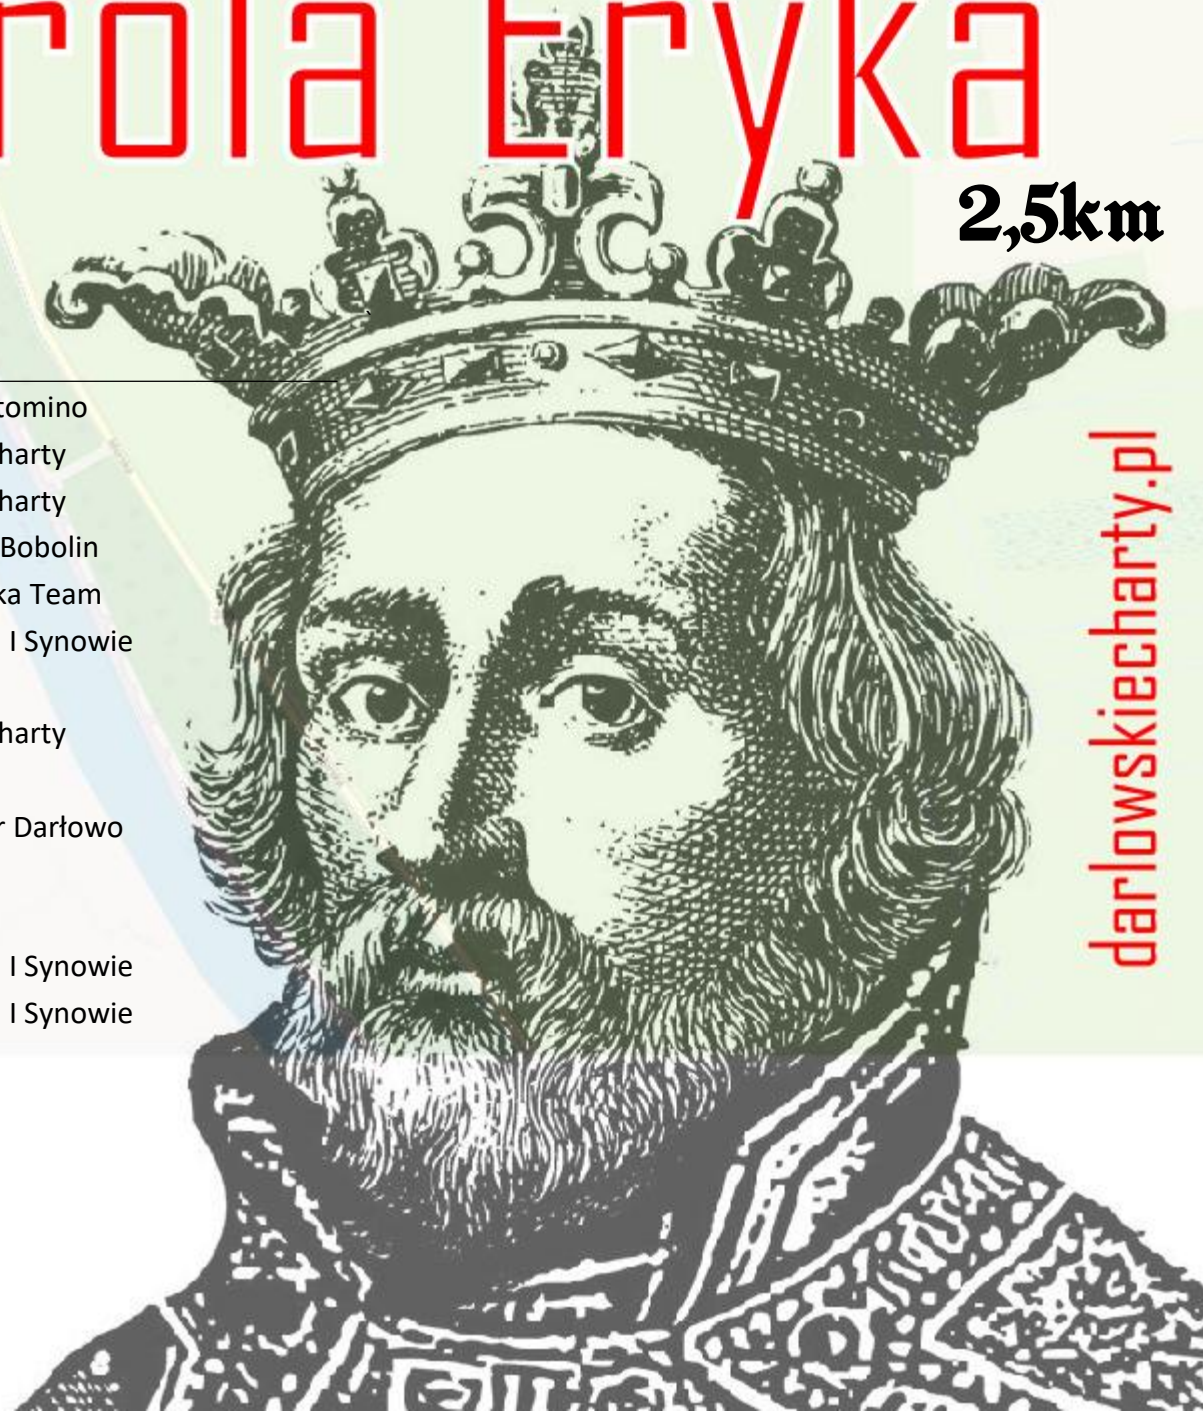

Runda Króla Eryka

2,5km

Strona 1 z 2

WYNIKI - 2022-12-17

OPEN	Kat K/M	Czas	Nr	Imię i nazwisko	Klub
1	1	09:22	16	Tomasz Szopiński	Kb Bryza Postomino
2	2	09:57	1	Adam Bakalarz	Darłowskie Charty
3	3	10:23	18	Łukasz Chmielewski	Darłowskie Charty
4	4	10:46	5	Krzysztof Płoski	Dom Rybaka Bobolin
5	1	10:56	51	Monika Harbutiak	MKrawczyńska Team
6	5	11:12	31	Henryk Chudy	K S Olszewski I Synowie
7	6	11:17	54	Łukasz Kolanek	
8	2	11:19	2	Katarzyna Bakalarz	Darłowskie Charty
9	7	12:24	57	Ryszard Lendzioszek	
10	8	12:34	48	Robert Ślęzak	Cancerfighter Darłowo
11	9	13:05	20	Piotr Marek	
12	10	13:05	37	Radosław Głazewski	
13	3	14:59	32	Barbara Antosik	K S Olszewski I Synowie
14	4	15:00	35	Grażyna Antosik	K S Olszewski I Synowie
15	5	15:07	22	Agnieszka Chmielewska	

Runda Króla Eryka

2,5km

Strona 2 z 2

WYNIKI - 2022-12-17

OPEN	Kat K/M	Czas	Nr	Imię i nazwisko	Klub
16	11	16:52	33	Mikołaj Antosik	K S Olszewski I Synowie
17	6	20:23	34	Julia Antosik	K S Olszewski I Synowie
18	7/1NW	21:35	36	Renata Kenig	K S Olszewski I Synowie